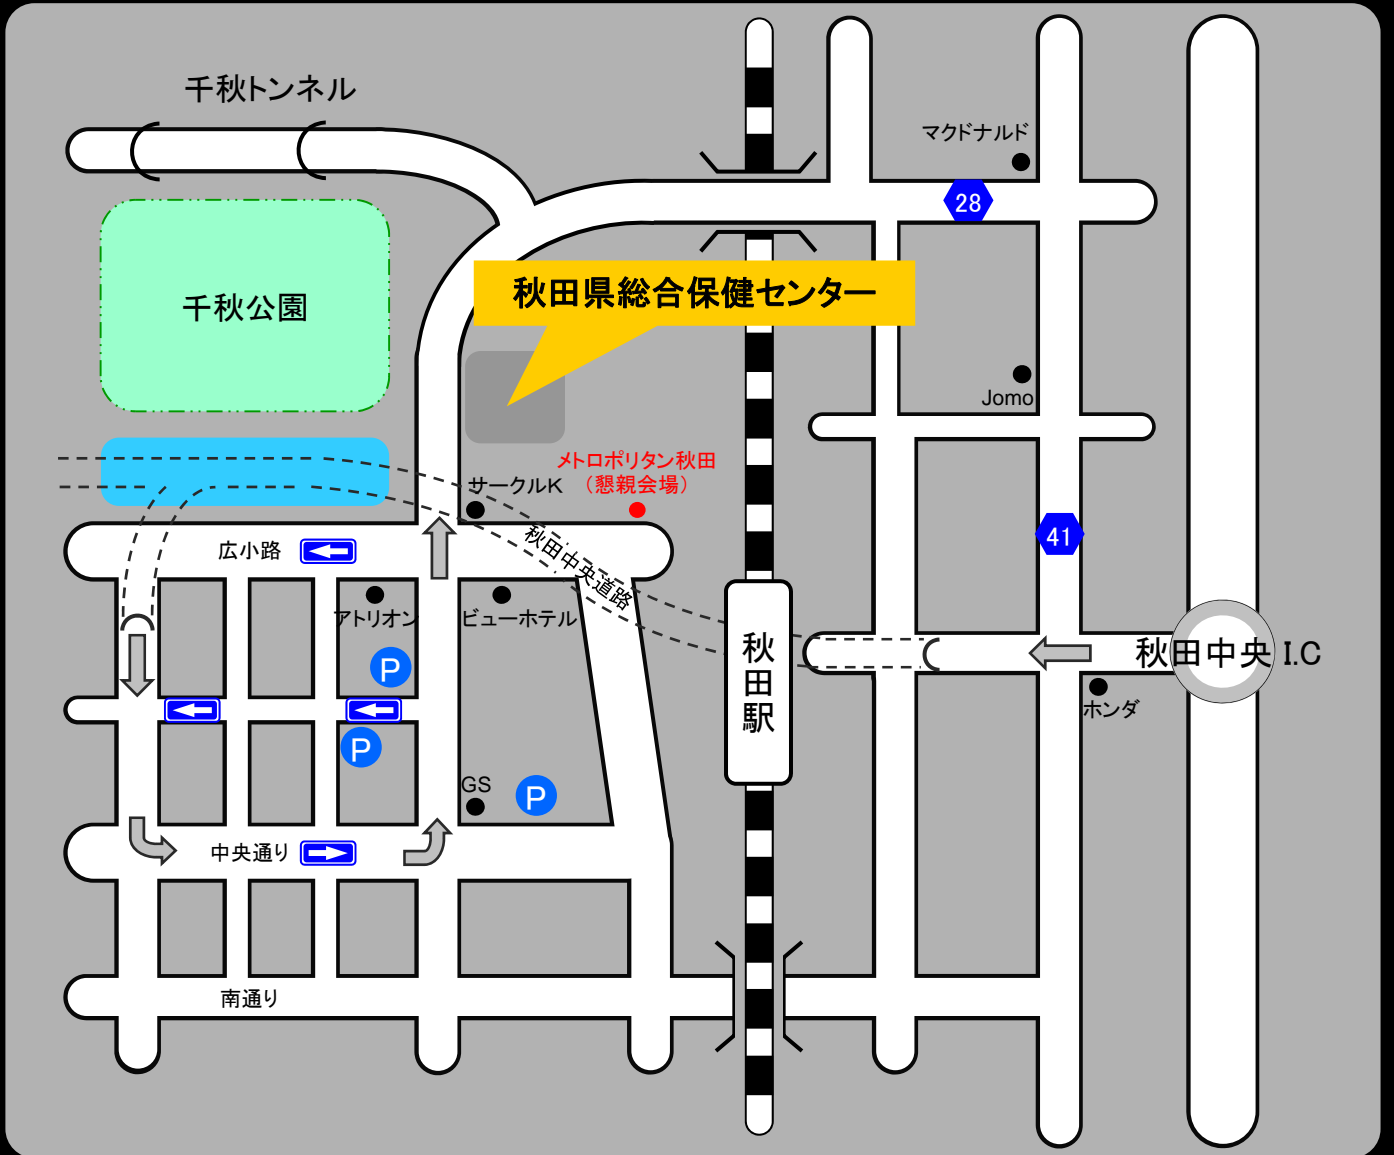

# 会場までのアクセス

## JR秋田駅より 徒歩10分

駐車台数は15台程度です。  
宿泊先、近隣の有料駐車場  
をご利用下さい。